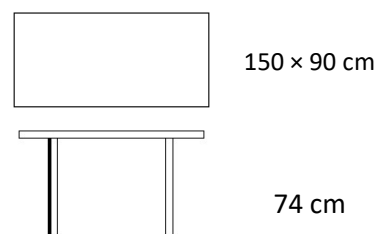

Luc

Hranatý stůl akácie

3457088

ROZMĚRY STOLU:

POPIS

Luc hranatý akáciový stůl z vysoce kvalitního akáciového dřeva hnědé barvy. Vhodný do interiéru i exteriéru. Uprostřed otvor na slunečnick. Nenáročný na údržbu.

PARAMETRY

Funkce	-
Skládací	ne
Materiál	akácie
Barva	hnědá
Vhodné pro prostory	interiér, exteriér
Výrobek je dodán v rozmontovaném stavu	ano
Součástí dodávky je spojovací materiál a návod k montáži	ano

TEXIM s.r.o.

Kladská 331/14, 500 03 Hradec Králové

texim@texim.cz

mobil: +420 602 438 740

www.texim.cz

Luc hranatý stůl akácie

Druh výrobku	stůl
Funkce	-
Skládací	ne
Materiál	akácie
Barva	hnědá
Povrchová úprava materiálu	pouze základní
Odolnost vůči povětrnostním vlivům	ano
Průměr desky	-
Rozměr v rozloženém stavu (D x Š)	-
Rozměr ve složeném stavu (D x Š)	150 cm x 90 cm
Výška desky od země	74 cm
Uprostřed otvor pro slunečník (průměr)	ano
Záslepka na otvor pro slunečník	ne
Síla materiálu (deska x noha)	2 cm x 5 cm
Hmotnost	-
Hmotnost balení	-
Rozměr obalu	153 cm x 92 cm x 8 cm
Vhodné pro prostory	interiér, exteriér
Doporučení nátěru	pravidelně
Údržba	ochranný olej
Výrobek je dodán v rozmontovaném stavu	ano
Součástí dodávky je spojovací materiál a návod k montáži	ano